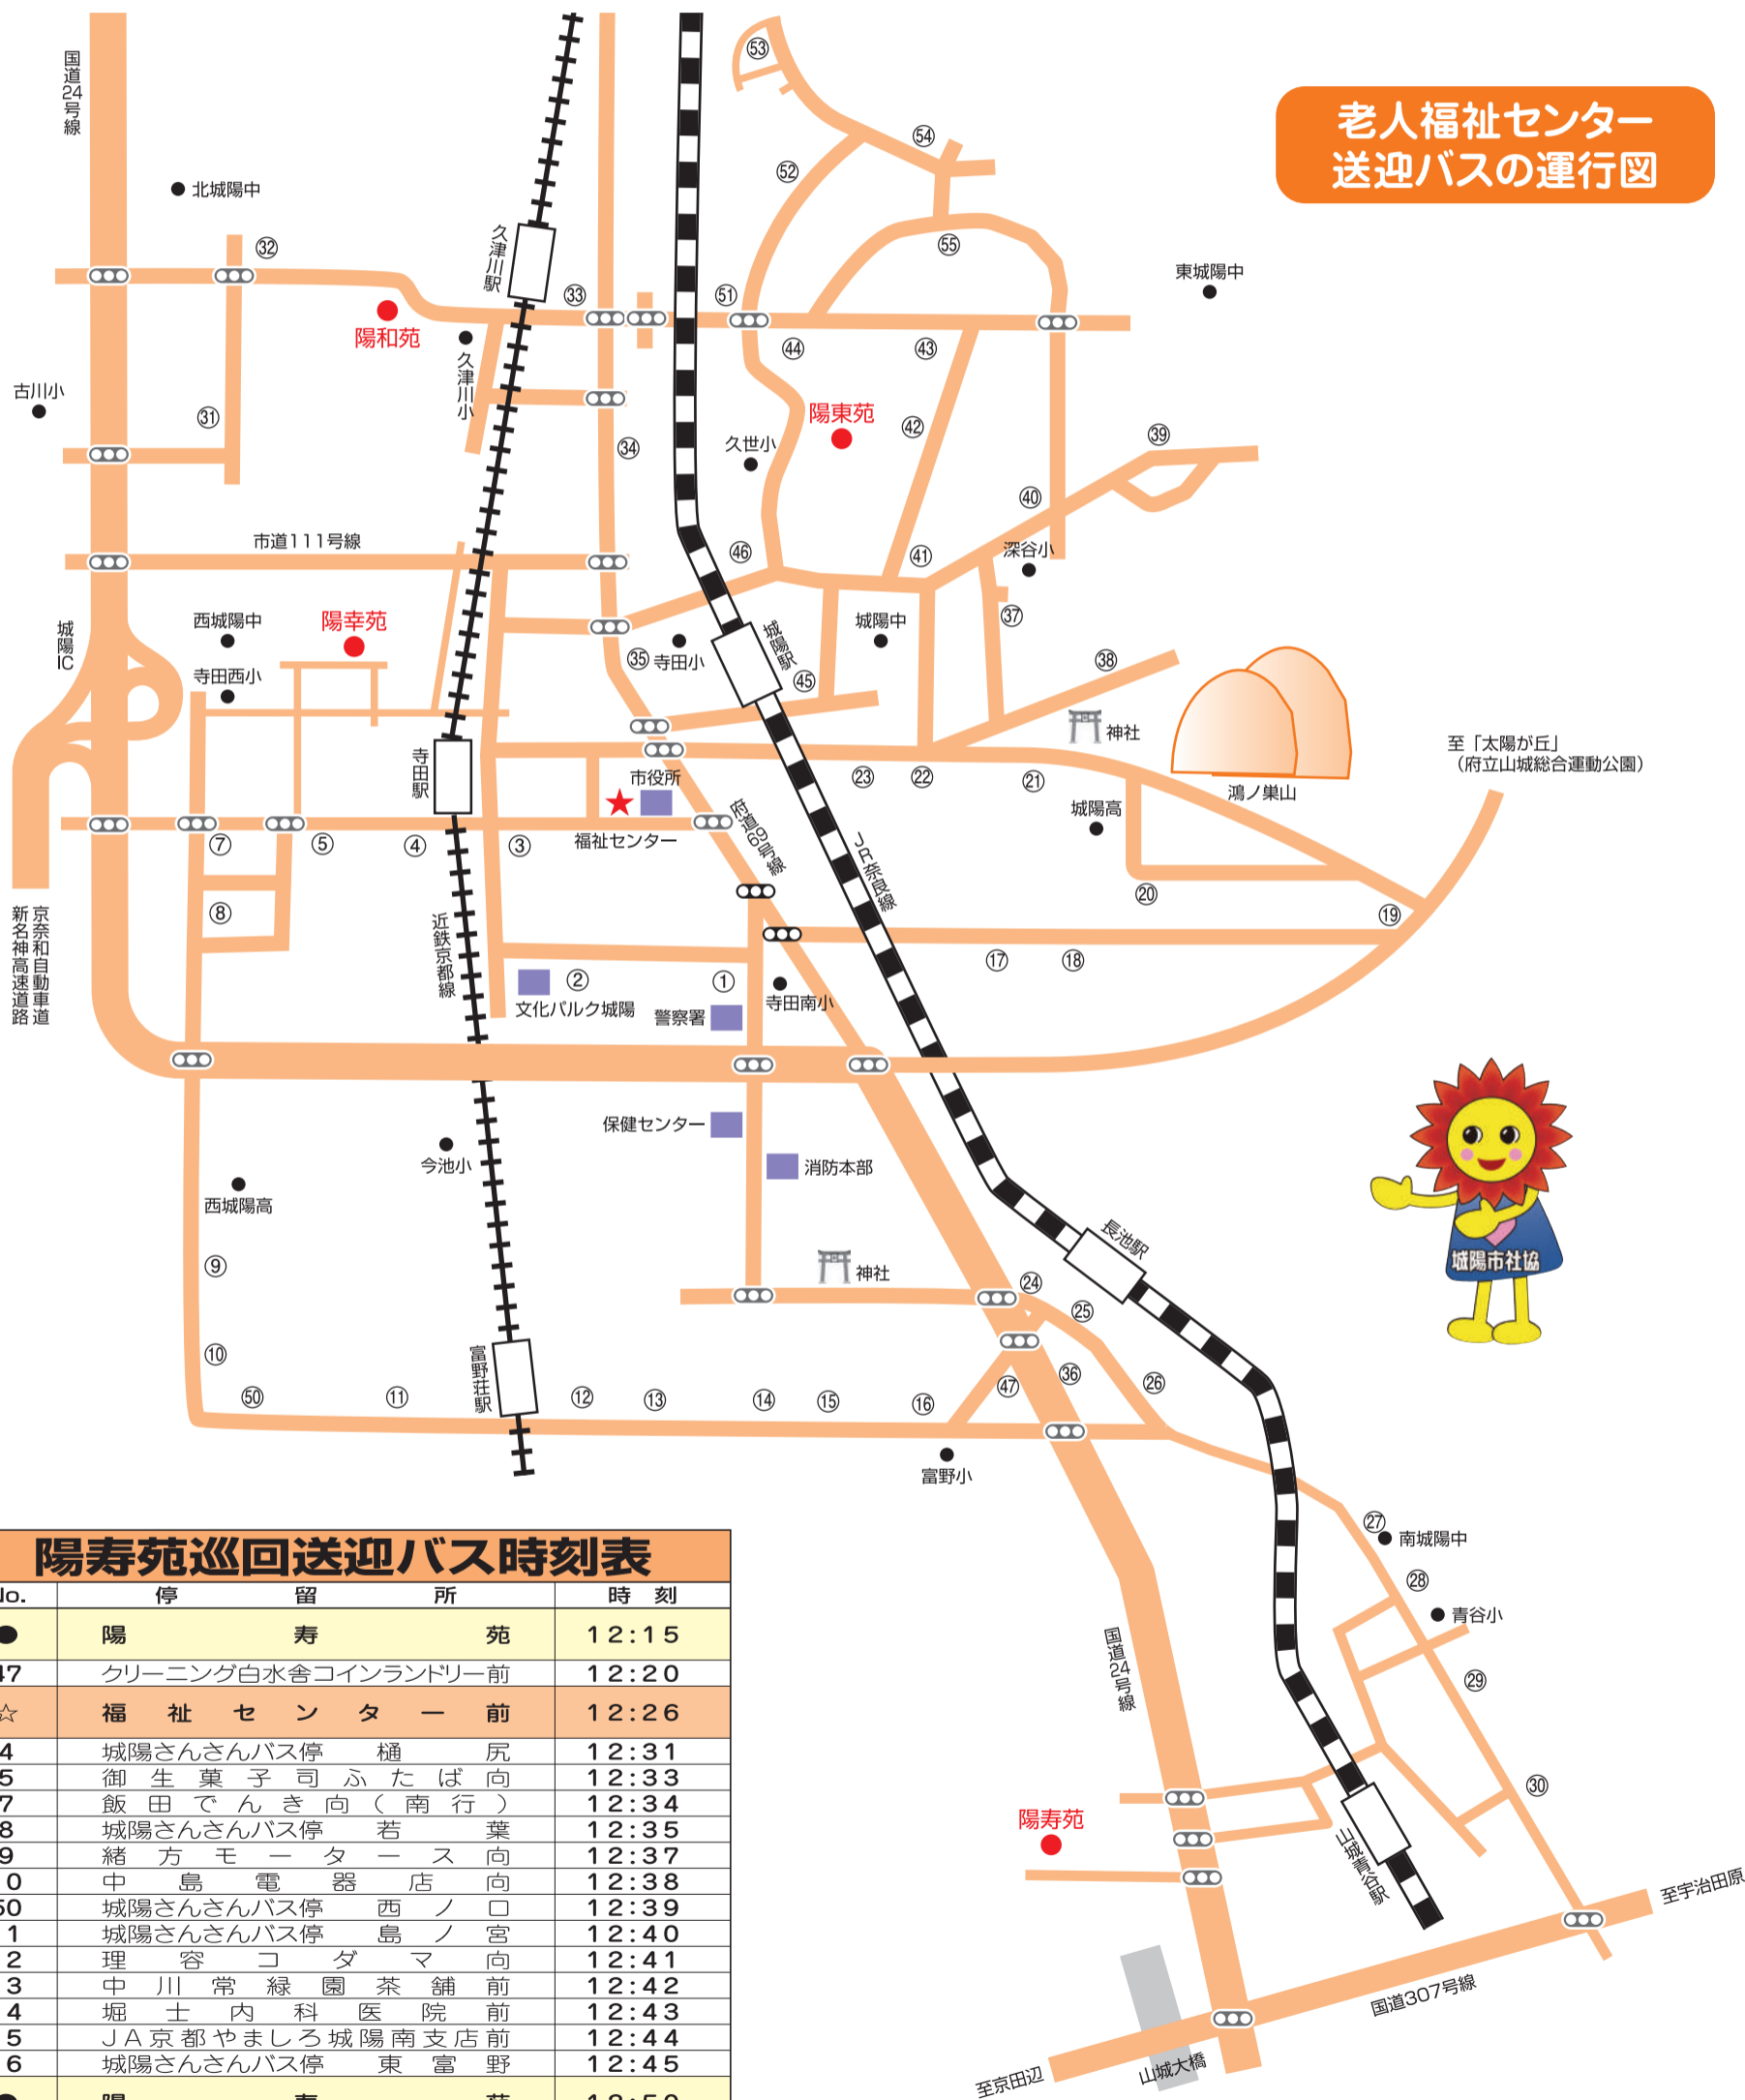

「送迎バス」ご利用について

- ○「陽寿苑バス」・「陽東苑バス」の2台のバスで運行します。ご利用される苑によって、福祉センターで乗換が必要な場合があります。
- ○交通事情によって、バスの運行時刻が遅れる場合があります。ご了承ください。
- ○事故防止のため、指定の停留所以外での乗降はできません。
- ○警報が発表されていなくても、降雪や凍結等の天候によって運休することがあります。(状況は各苑にお問い合わせください。)
- ○バスの乗降時の介助はできません。シルバーカー、手押し車等の持ち込みもできませんのでご了承ください。

○「陽東苑バス」については、当日老人福祉センターを利用されない場合でも、下記のようにご利用いただくことができます。

★乗車時に利用証をご提示ください。

★乗降について

- 迎えバス 乗車：陽東苑バス走行ルート上の全ての停留所で可能です
  降車：福祉センター・陽東苑・陽和苑・陽幸苑・陽寿苑の5停留所のみ
- 送りバス 乗車：福祉センター・陽東苑・陽和苑・陽幸苑の4停留所のみ
  降車：陽東苑バス走行ルート上の全ての停留所で可能です

老人福祉センター 送迎バスの運行図

陽寿苑巡回送迎バス時刻表

No.	停留所	時刻
●	陽 寿 苑	12:15
47	クリーニング白水舎コインランドリー前	12:20
☆	福 祉 セ ン タ ー 前	12:26
4	城陽さんさんバス停 樋 尻	12:31
5	御 生 菓 子 司 ふ た ば 向	12:33
7	飯 田 で ん き 向 (南 行)	12:34
8	城陽さんさんバス停 若 葉	12:35
9	緒 方 モ ー タ ー ス 向	12:37
10	中 島 電 器 店 向	12:38
50	城陽さんさんバス停 西 ノ 口	12:39
11	城陽さんさんバス停 島 ノ 宮	12:40
12	理 容 コ ダ マ 向	12:41
13	中 川 常 緑 園 茶 舗 前	12:42
14	堀 土 内 科 医 院 前	12:43
15	J A 京 都 や ま し ろ 城 陽 南 支 店 前	12:44
16	城陽さんさんバス停 東 富 野	12:45
●	陽 寿 苑	12:50